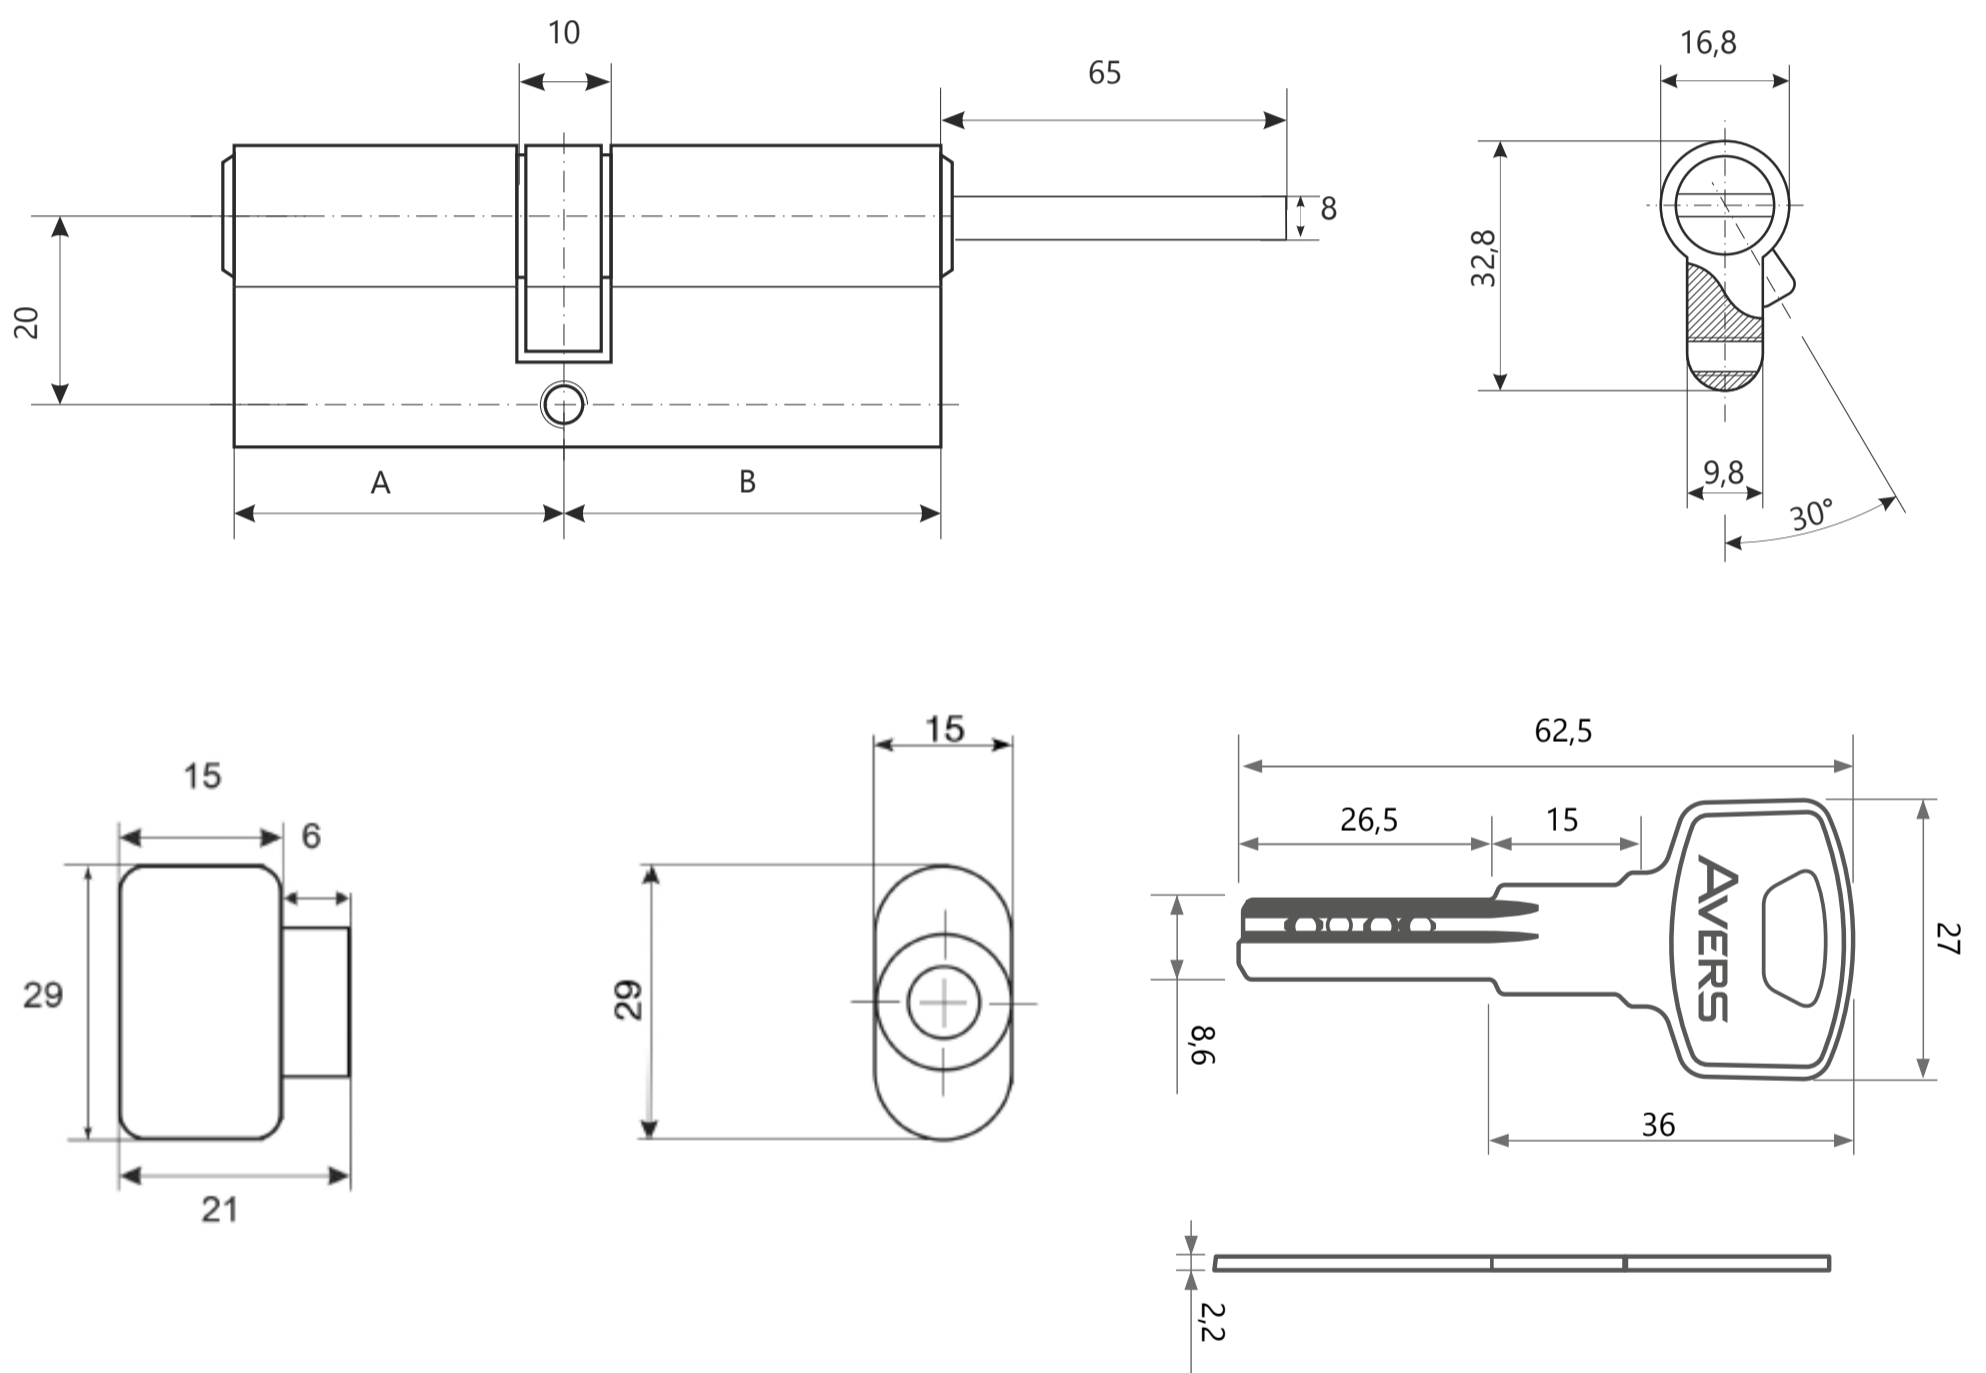

AVERS®

Цилиндровый механизм Avers ZM-S/65-C11

Номенклатура	Размеры (ВхА)
ZM-70(30S/40)-S/65-C11	30x40
ZM-75(30S/45)-S/65-C11	30x45
ZM-80(30S/50)-S/65-C11	30x50
ZM-85(30S/55)-S/65-C11	30x55
ZM-90(30S/60)-S/65-C11	30x60
ZM-95(30S/65)-S/65-C11	30x65
ZM-100(30S/70)-S/65-C11	30x70
ZM-105(30S/75)-S/65-C11	30x75