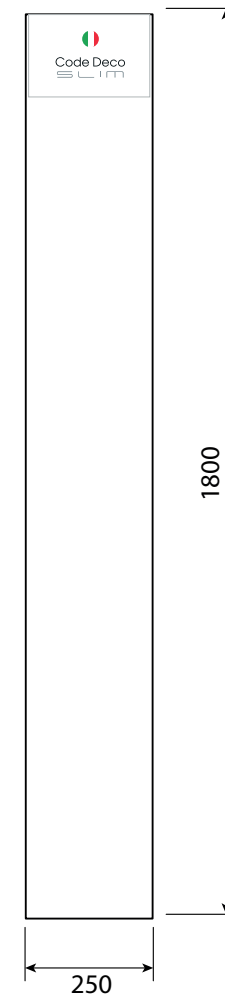

Настенный стенд
артикул: 32496