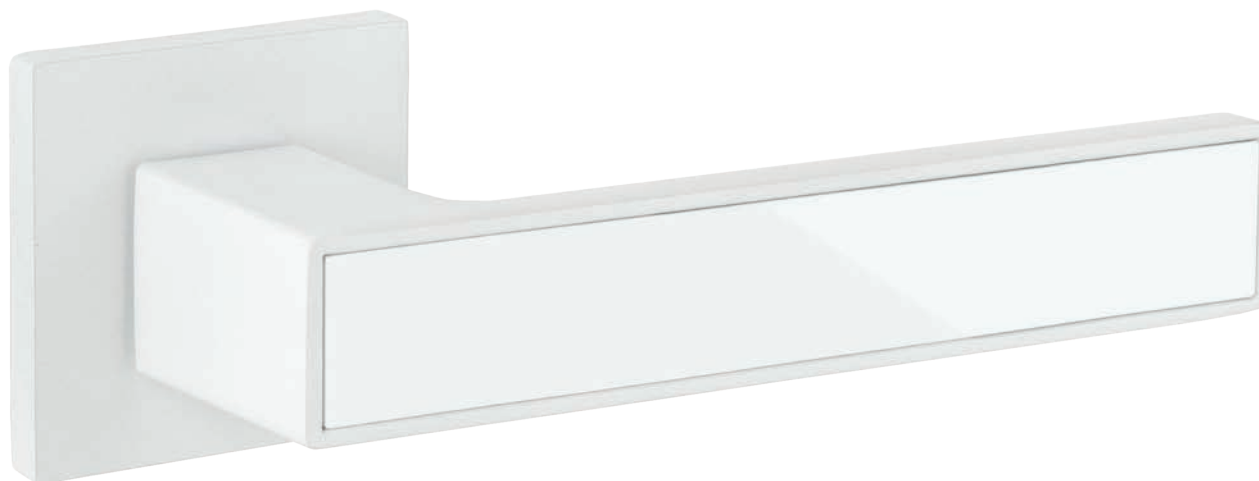

■ H-30111-A

WM/W

артикул: 31636