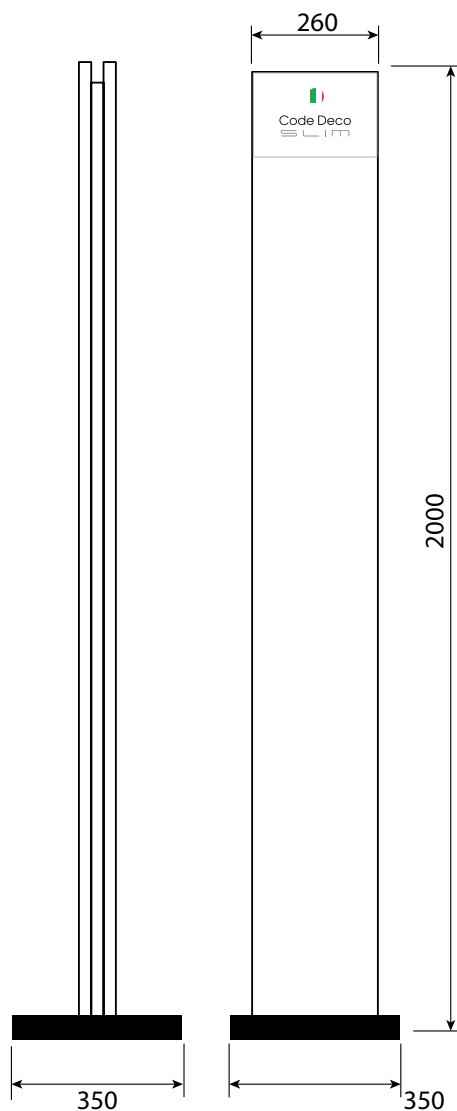

Можно отгрузать как укомплектованные стенды с ручками, так и пустые.

Напольный стенд
артикул: 32495