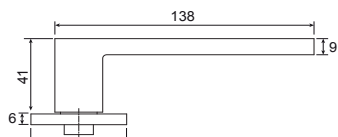

СХЕМЫ С РАЗМЕРАМИ

Ручки: [Скачать](#)

Накладки: [Скачать](#)

СХЕМЫ СТЕНДОВ

[Скачать](#)

СЕРТИФИКАТ (ОТКАЗНОЕ ПИСЬМО)

[Скачать](#)

ЛОГОТИП CODE DECO

[Скачать](#)

ВИДЕОРОЛИКИ

[Скачать](#)