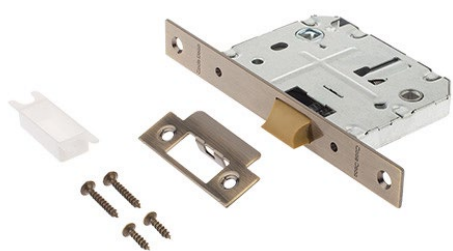

Code Deco

Новая серия защёлок с
пластиковым язычком для
межкомнатных дверей. В удобной
упаковке с европодвесом!

Защёлка врезная с фиксацией **5600-P-WC Code Deco**

34064 (AB)
Бронза

34069 (BLM)
Матовый черный

34068 (CR)
Хром

34065 (GRF)
Графит

34067 (NIS)
Матовый никель

Артикулы:

34064	Защёлка врезная с фиксацией Code Deco 5600-P-WC-AB
34069	Защёлка врезная с фиксацией Code Deco 5600-P-WC-BLM
34068	Защёлка врезная с фиксацией Code Deco 5600-P-WC-CR
34065	Защёлка врезная с фиксацией Code Deco 5600-P-WC-GRF
34067	Защёлка врезная с фиксацией Code Deco 5600-P-WC-NIS

Code Deco

Новая серия защёлок с
металлическим язычком для
межкомнатных дверей. В удобной
упаковке с европодвесом!

Защёлка врезная с фиксацией 5600-WC Code Deco

34058 (AB)
Бронза

34063 (BLM)
Матовый черный

34062 (CR)
Хром

34059 (GRF)
Графит

34061 (NIS)
Матовый никель

Артикулы:

34058	Защёлка врезная с фиксацией Code Deco 5600-WC-AB
34063	Защёлка врезная с фиксацией Code Deco 5600-WC-BLM
34062	Защёлка врезная с фиксацией Code Deco 5600-WC-CR
34059	Защёлка врезная с фиксацией Code Deco 5600-WC-GRF
34061	Защёлка врезная с фиксацией Code Deco 5600-WC-NIS