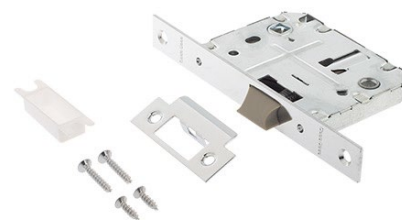

Code Deco

Новая серия защёлок с
пластиковым язычком для
межкомнатных дверей. В удобной
упаковке с европодвесом!

Защёлка врезная с фиксацией **5600-P-WC Code Deco**

34064 (AB)
Бронза

34069 (BLM)
Матовый черный

34068 (CR)
Хром

34065 (GRF)
Графит

34067 (NIS)
Матовый никель

Артикулы:

34064	Защёлка врезная с фиксацией Code Deco 5600-P-WC-AB
34069	Защёлка врезная с фиксацией Code Deco 5600-P-WC-BLM
34068	Защёлка врезная с фиксацией Code Deco 5600-P-WC-CR
34065	Защёлка врезная с фиксацией Code Deco 5600-P-WC-GRF
34067	Защёлка врезная с фиксацией Code Deco 5600-P-WC-NIS

Code Deco

Новая серия защёлок с
металлическим язычком для
межкомнатных дверей. В удобной
упаковке с европодвесом!

Защёлка врезная с фиксацией 5600-WC Code Deco

34058 (AB)
Бронза

34063 (BLM)
Матовый черный

34062 (CR)
Хром

34059 (GRF)
Графит

34061 (NIS)
Матовый никель

Артикулы:

34058	Защёлка врезная с фиксацией Code Deco 5600-WC-AB
34063	Защёлка врезная с фиксацией Code Deco 5600-WC-BLM
34062	Защёлка врезная с фиксацией Code Deco 5600-WC-CR
34059	Защёлка врезная с фиксацией Code Deco 5600-WC-GRF
34061	Защёлка врезная с фиксацией Code Deco 5600-WC-NIS