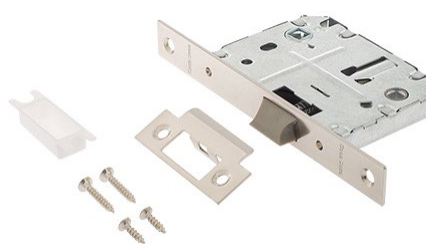

Code Deco

Новая серия защёлок с
пластиковым язычком для
межкомнатных дверей. В удобной
упаковке с европодвесом!

Защёлка врезная с фиксацией **5600-P-WC Code Deco**

34064 (AB)
Бронза

34069 (BLM)
Матовый черный

34068 (CR)
Хром

34065 (GRF)
Графит

34067 (NIS)
Матовый никель

Артикулы:

34064	Защёлка врезная с фиксацией Code Deco 5600-P-WC-AB
34069	Защёлка врезная с фиксацией Code Deco 5600-P-WC-BLM
34068	Защёлка врезная с фиксацией Code Deco 5600-P-WC-CR
34065	Защёлка врезная с фиксацией Code Deco 5600-P-WC-GRF
34067	Защёлка врезная с фиксацией Code Deco 5600-P-WC-NIS

Code Deco

Новая серия защёлок с
металлическим язычком для
межкомнатных дверей. В удобной
упаковке с европодвесом!

Защёлка врезная с фиксацией 5600-WC Code Deco

34058 (AB)
Бронза

34063 (BLM)
Матовый черный

34062 (CR)
Хром

34059 (GRF)
Графит

34061 (NIS)
Матовый никель

Артикулы:

34058	Защёлка врезная с фиксацией Code Deco 5600-WC-AB
34063	Защёлка врезная с фиксацией Code Deco 5600-WC-BLM
34062	Защёлка врезная с фиксацией Code Deco 5600-WC-CR
34059	Защёлка врезная с фиксацией Code Deco 5600-WC-GRF
34061	Защёлка врезная с фиксацией Code Deco 5600-WC-NIS