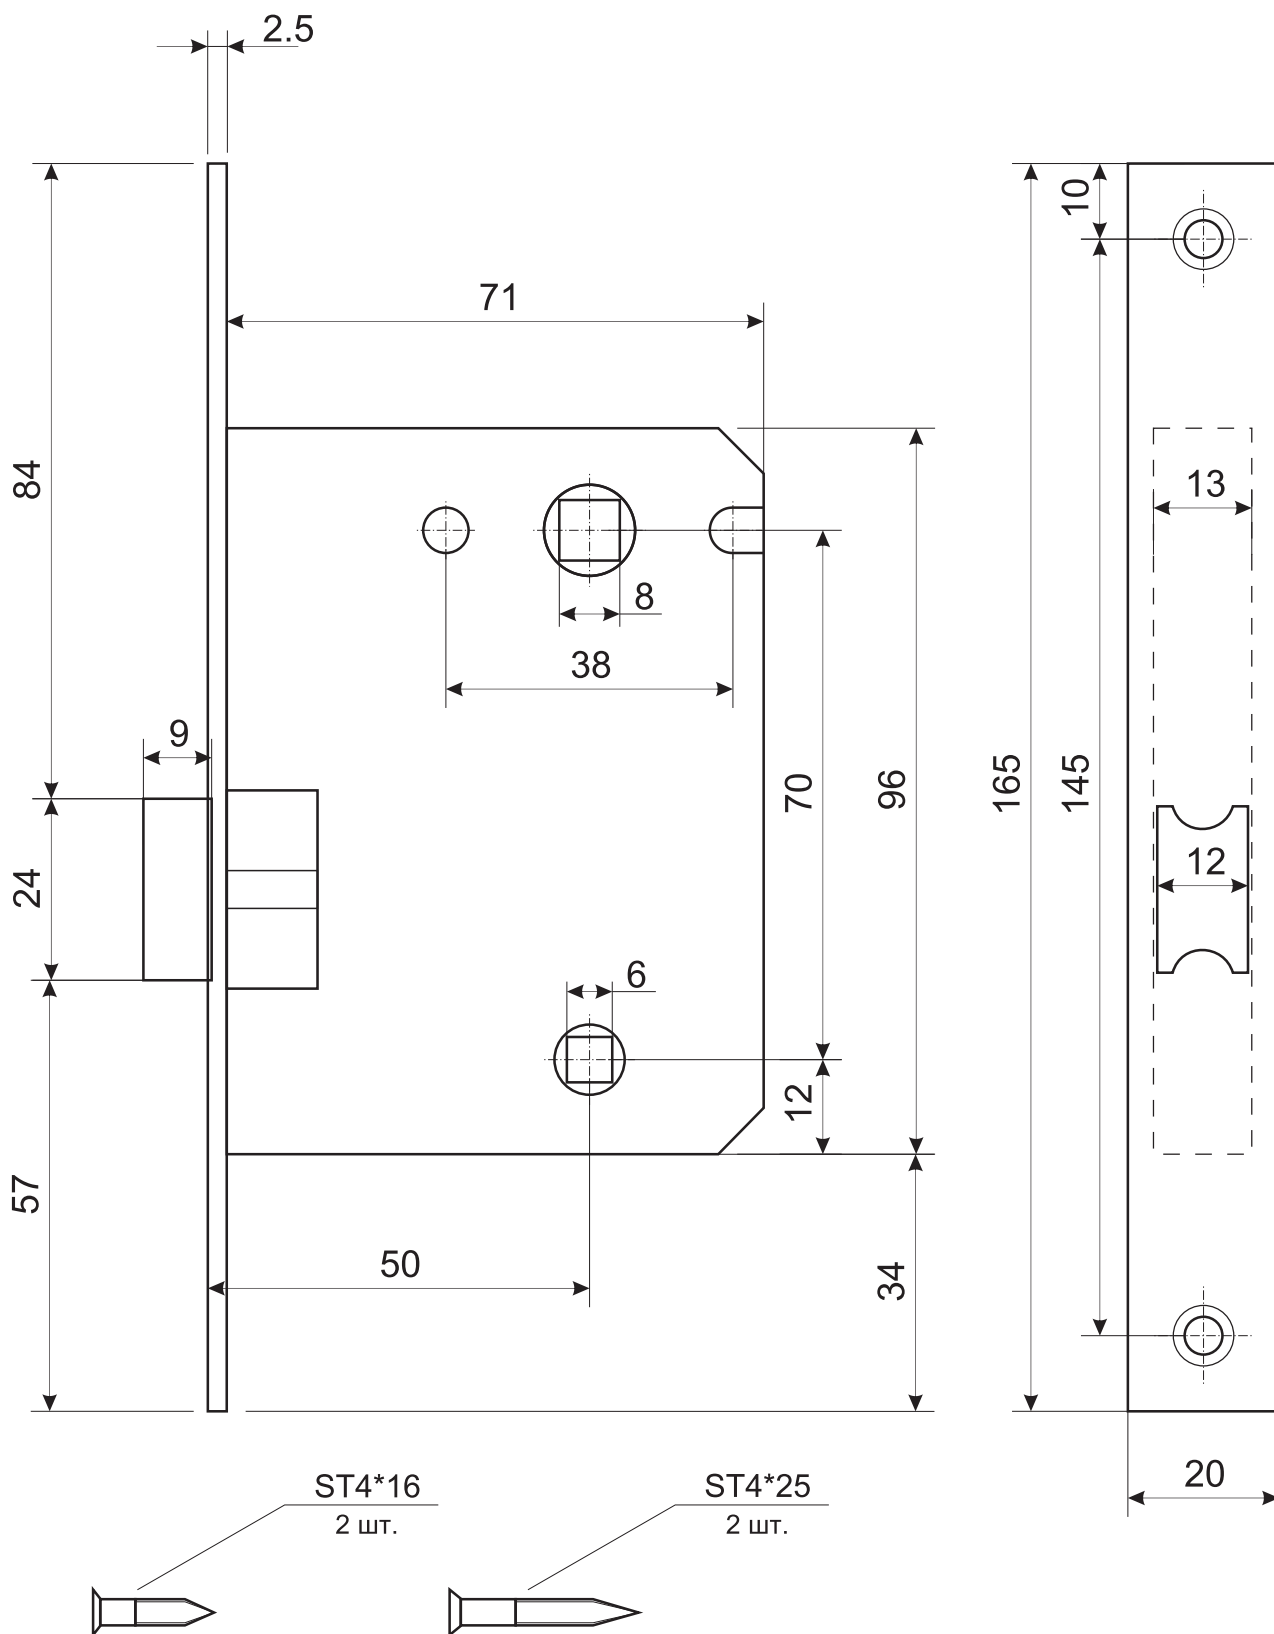

# Code Deco

Защелка с фиксацией Code Deco  
5600-P-WC

# Code Deco

Защелка с фиксацией Code Deco  
5600-P-WC

Ответная планка

Пластиковая вставка  
под ответную планку