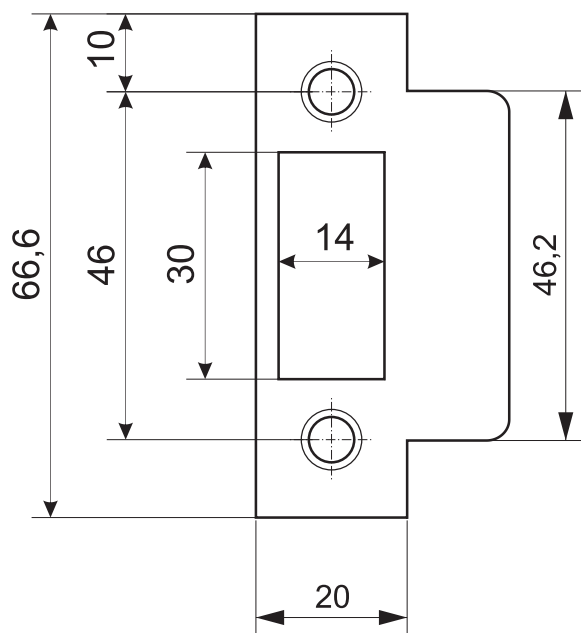

Code Deco

Защелка с фиксацией Code Deco
5600-WC

Code Deco

Защелка с фиксацией Code Deco
5600-WC

Ответная планка

Пластиковая вставка
под ответную планку