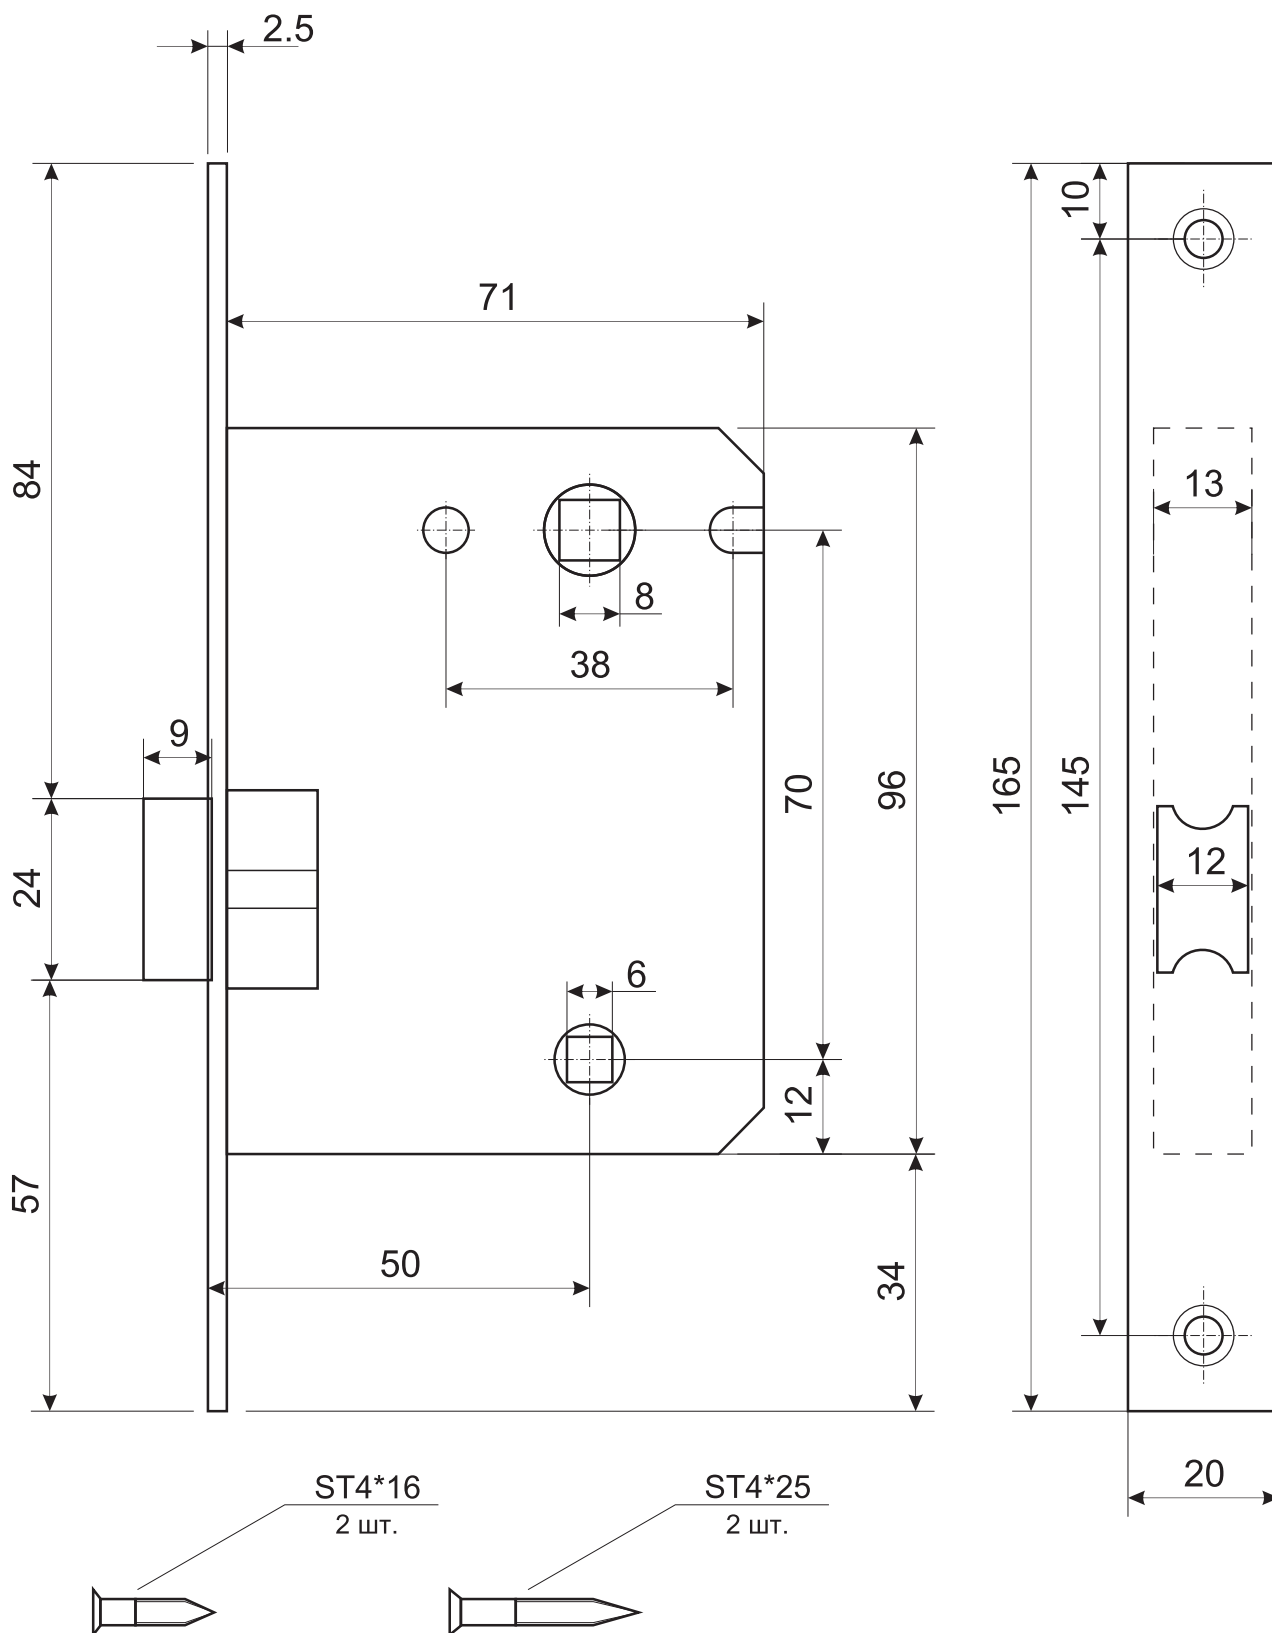

Code Deco

Защелка с фиксацией Code Deco
5600-WC

Code Deco

Защелка с фиксацией Code Deco
5600-WC

Ответная планка

Пластиковая вставка
под ответную планку