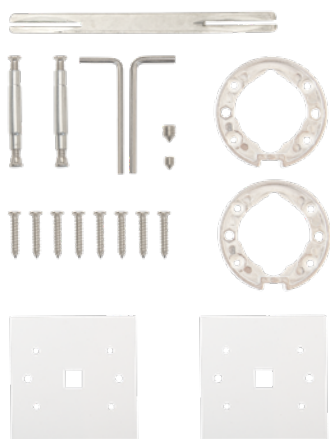

Артикул: 33989

СПИСОК НАИМЕНОВАНИЙ

APECS[®]
ULTRA

Код	Наименование
33942	Ручки дверные Апецс Ultra H-60142-A-BLM
33941	Ручки дверные Апецс Ultra H-60142-A-CRS
33940	Ручки дверные Апецс Ultra H-60142-A-GRF
33943	Ручки дверные Апецс Ultra H-60142-A-NISM
33946	Ручки дверные Апецс Ultra H-60143-A-BLM
33945	Ручки дверные Апецс Ultra H-60143-A-CRS
33944	Ручки дверные Апецс Ultra H-60143-A-GRF
33953	Ручки дверные Апецс Ultra H-60143-A-NISM
33956	Ручки дверные Апецс Ultra H-60144-A-BLM
33955	Ручки дверные Апецс Ultra H-60144-A-CRS
33954	Ручки дверные Апецс Ultra H-60144-A-GRF
33958	Ручки дверные Апецс Ultra H-60144-A-NISM
33963	Ручки дверные Апецс Ultra H-60145-A-BLM/B
33960	Ручки дверные Апецс Ultra H-60145-A-CRS/CR
33961	Ручки дверные Апецс Ultra H-60145-A-GRF/B
33962	Ручки дверные Апецс Ultra H-60145-A-NISM/W

Код	Наименование
33985	Накладки цилиндрические Апецс Ultra DP-C-60-BLM
33984	Накладки цилиндрические Апецс Ultra DP-C-60-CRS
33983	Накладки цилиндрические Апецс Ultra DP-C-60-GRF
33986	Накладки цилиндрические Апецс Ultra DP-C-60-NISM
33990	Фиксатор Апецс Ultra WC-6020-BLM
33989	Фиксатор Апецс Ultra WC-6020-CRS
33988	Фиксатор Апецс Ultra WC-6020-GRF
33991	Фиксатор Апецс Ultra WC-6020-NISM

КОМПЛЕКТАЦИЯ И УПАКОВКА

APECS[®]
ULTRA

Наименование	Фиксаторы	Накладки	Ручки дверные
Саморезы	ST3x20 – 8 шт.	ST3x20 – 8 шт.	ST3x20 – 8 шт.
Стяжки	M4 12(33)30 – 2 шт.	–	M4 12(33)30 – 2 шт.
Шаблон	2 шт.	–	2 шт.
Винты фиксации дверной ручки	–	–	M6x8 мм – 2 шт.
Винты фиксации накладки	M4x6 мм – 2 шт.	M4x6 мм – 2 шт.	M4x6 мм – 2 шт.
Квадрат	6x6x75 мм – 1 шт.	–	8x8x105 мм – 1 шт., 8x8x90 мм – 1 шт. (для модели 145)
Ключ шестигранник	1 шт.	1 шт.	1 шт.