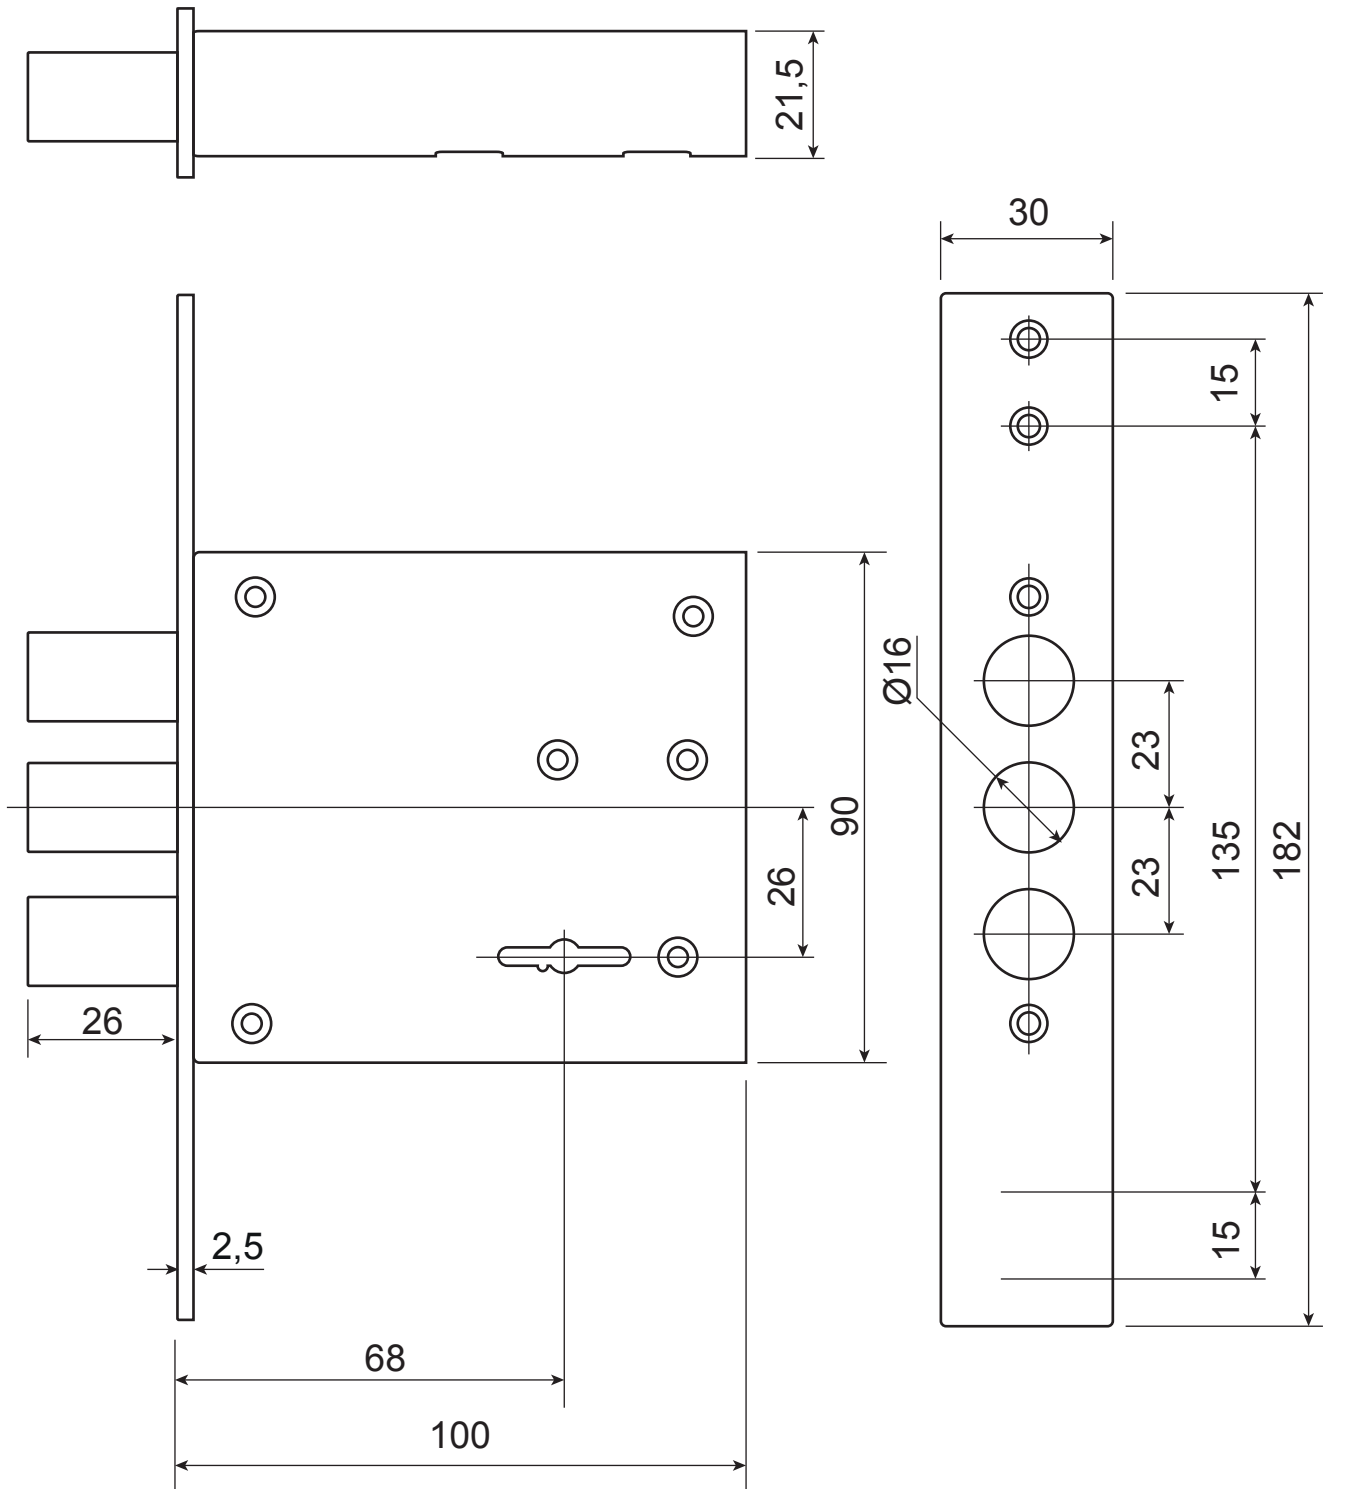

Замок врезной сувальдный Avers T-37/S6

Винт М4х10 – 4шт.