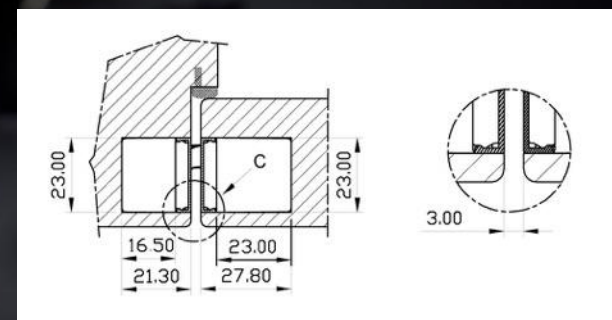

APECS

Универсальные скрытые петли

110*30-3D-Z (R15) (B2B)

115*23-3D-Z (R11,5) (B2B)

ОСНОВНЫЕ ХАРАКТЕРИСТИКИ

- Для комплектации межкомнатных деревянных дверей, в том числе дверей с алюминиевой кромкой.
- Работоспособность – свыше 500 000 циклов.
- 3D регулировка.
- Соответствуют ГОСТ 5088 и стандартам установки AGB.
- Максимальная нагрузка: 2 петли – 40 кг, 3 петли - 60 кг.
- Декоративные накладки и крепеж в комплекте.

НОВИНКА

ПЕТЛЯ ВРЕЗНАЯ APECS 115*23-3D-Z (R11,5) (B2B)

Код товара – 32702
CRM – матовый хром

Код товара – 32796
BLM – матовый черный

Комплектация:

петля – 2 шт.,
декоративные накладки – 8 шт.,
саморезы INOX ST 5*30 – 8 шт.,
ключ для регулировки – 1 шт.

5
Лет
гарантии

Петля для дверей без четверти и с четвертью

- Благодаря толщине 4 мм. подходит для установки в алюминиевую коробку
- Глубина врезки в коробку до 20,5 мм.
- Три полностью независимые регулировки:
 - регулировка притвора +/- 1 мм. **1**;
 - регулировка по вертикали +/- 2 мм. **2**;
 - регулировка по горизонтали +/- 1,5 мм. **3**