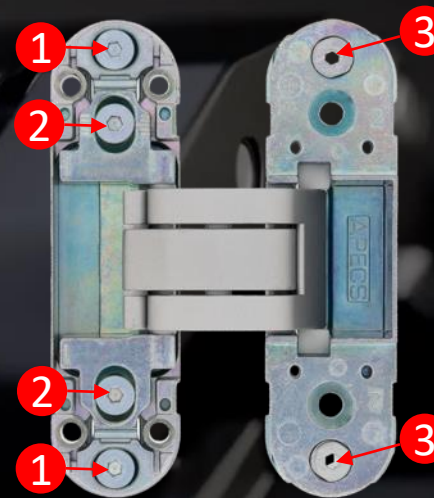

НОВИНКА

ПЕТЛЯ ВРЕЗНАЯ APECS 115*23-3D-Z (R11,5) (B2B)

Код товара – 32702
CRM – матовый хром

Код товара – 32796
BLM – матовый черный

Комплектация:

петля – 2 шт.,
декоративные накладки – 8 шт.,
саморезы INOX ST 5*30 – 8 шт.,
ключ для регулировки – 1 шт.

5
Лет
гарантии

Петля для дверей без четверти и с четвертью

- Благодаря толщине 4 мм. подходит для установки в алюминиевую коробку
- Глубина врезки в коробку до 20,5 мм.
- Три полностью независимые регулировки:
 - регулировка притвора +/- 1 мм. **1**;
 - регулировка по вертикали +/- 2 мм. **2**;
 - регулировка по горизонтали +/- 1,5 мм. **3**

ПЕТЛЯ ВРЕЗНАЯ APECS 110*30-3D-Z (R15) (B2B)

НОВИНКА

Код товара – 32701
CRM – матовый хром

Код товара – 32795
BLM – матовый черный

Комплектация:

петля – 2 шт.,
декоративные накладки – 8 шт.,
саморезы INOX ST 5*30 – 8 шт.,
саморезы INOX ST 4*25 – 16 шт.,
ключ для регулировки – 1 шт.

5
Лет
гарантии

Петля для дверей без четверти

- Дополнительные точки фиксации обеспечивают надежное крепление накладки к корпусу петли
- Глубина врезки в коробку до 20 мм.
- Три полностью независимые регулировки:
 - регулировка притвора +/- 1 мм. **1**;
 - регулировка по вертикали +/- 2 мм. **2**;
 - регулировка по горизонтали +/- 1,5 мм. **3**