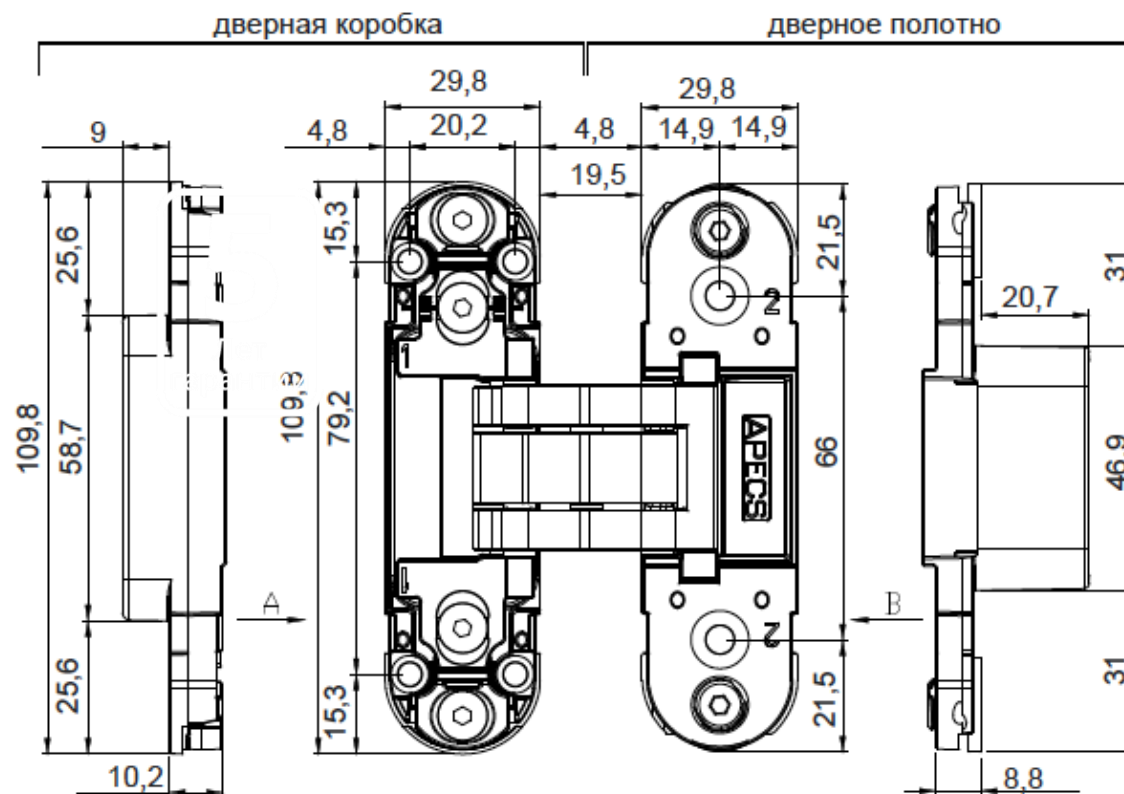

5
Лет
гарантии

Петля для дверей без четверти и с четвертью

- Благодаря толщине 4 мм. подходит для установки в алюминиевую коробку
- Глубина врезки в коробку до 20,5 мм.
- Три полностью независимые регулировки:
 - регулировка притвора +/- 1 мм. **1**;
 - регулировка по вертикали +/- 2 мм. **2**;
 - регулировка по горизонтали +/- 1,5 мм. **3**

ПЕТЛЯ ВРЕЗНАЯ APECS 110*30-3D-Z (R15) (B2B)

НОВИНКА

Код товара – 32701
CRM – матовый хром

Код товара – 32795
BLM – матовый черный

Комплектация:

петля – 2 шт.,
декоративные накладки – 8 шт.,
саморезы INOX ST 5*30 – 8 шт.,
саморезы INOX ST 4*25 – 16 шт.,
ключ для регулировки – 1 шт.

5
Лет
гарантии

Петля для дверей без четверти

- Дополнительные точки фиксации обеспечивают надежное крепление накладки к корпусу петли
- Глубина врезки в коробку до 20 мм.
- Три полностью независимые регулировки:
 - регулировка притвора +/- 1 мм. **1**;
 - регулировка по вертикали +/- 2 мм. **2**;
 - регулировка по горизонтали +/- 1,5 мм. **3**

APECS

Расположение скрытых петель APECS 110*30 и APECS 115*23

40
КГ

60
КГ

APECS

www.apecs.com