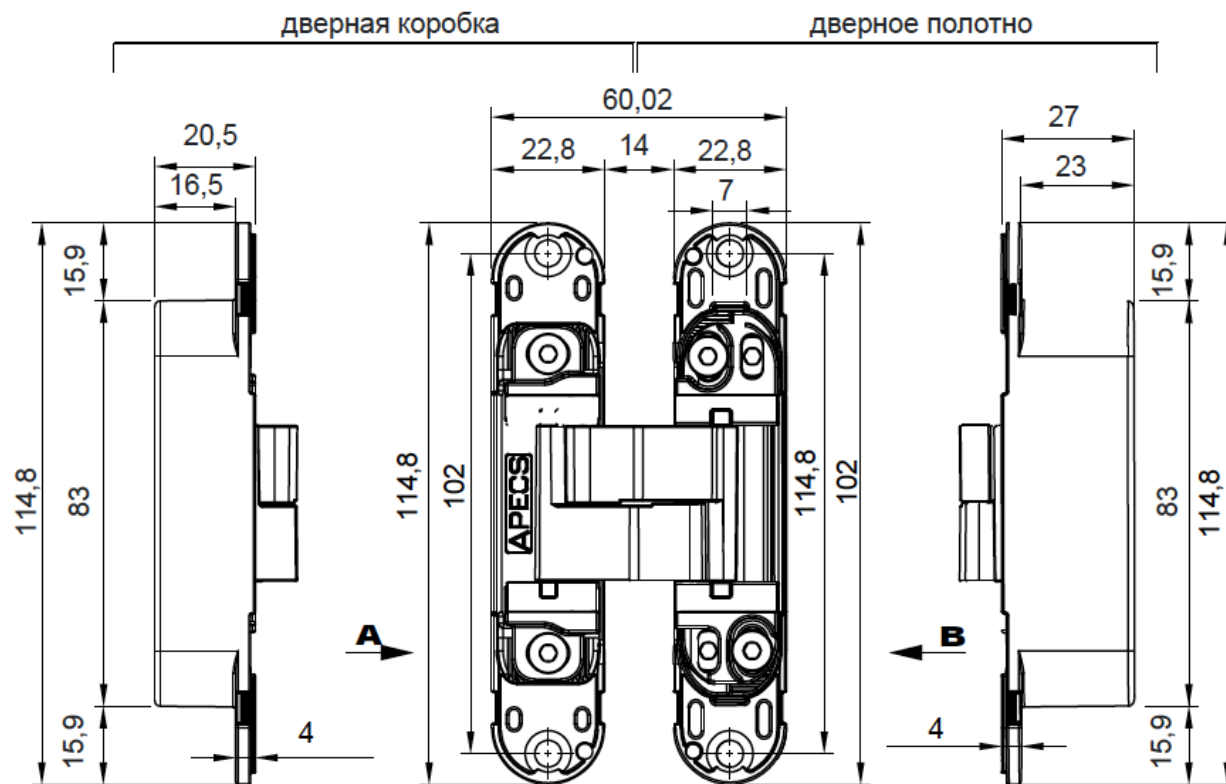

APECS

Универсальные скрытые петли

110*30-3D-Z (R15) (B2B)

115*23-3D-Z (R11,5) (B2B)

ОСНОВНЫЕ ХАРАКТЕРИСТИКИ

- Для комплектации межкомнатных деревянных дверей, в том числе дверей с алюминиевой кромкой.
- Работоспособность – свыше 500 000 циклов.
- 3D регулировка.
- Соответствуют ГОСТ 5088 и стандартам установки AGB.
- Максимальная нагрузка: 2 петли – 40 кг, 3 петли - 60 кг.
- Декоративные накладки и крепеж в комплекте.

НОВИНКА

ПЕТЛЯ ВРЕЗНАЯ APECS 115*23-3D-Z (R11,5) (B2B)

Код товара – 32702
CRM – матовый хром

Код товара – 32796
BLM – матовый черный

Комплектация:

петля – 2 шт.,
декоративные накладки – 8 шт.,
саморезы INOX ST 5*30 – 8 шт.,
ключ для регулировки – 1 шт.

5
Лет
гарантии

Петля для дверей без четверти и с четвертью

- Благодаря толщине 4 мм. подходит для установки в алюминиевую коробку
- Глубина врезки в коробку до 20,5 мм.
- Три полностью независимые регулировки:
 - регулировка притвора +/- 1 мм. **1**;
 - регулировка по вертикали +/- 2 мм. **2**;
 - регулировка по горизонтали +/- 1,5 мм. **3**

ПЕТЛЯ ВРЕЗНАЯ APECS 110*30-3D-Z (R15) (B2B)

НОВИНКА

Код товара – 32701
CRM – матовый хром

Код товара – 32795
BLM – матовый черный

Комплектация:

петля – 2 шт.,
декоративные накладки – 8 шт.,
саморезы INOX ST 5*30 – 8 шт.,
саморезы INOX ST 4*25 – 16 шт.,
ключ для регулировки – 1 шт.