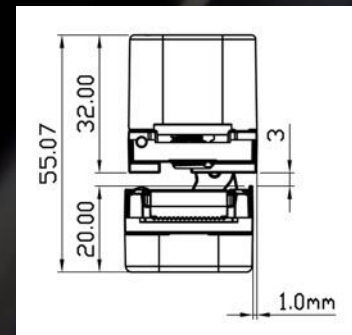

5
Лет
гарантии

Петля для дверей без четверти и с четвертью

- Благодаря толщине 4 мм. подходит для установки в алюминиевую коробку
- Глубина врезки в коробку до 20,5 мм.
- Три полностью независимые регулировки:
 - регулировка притвора +/- 1 мм. **1**;
 - регулировка по вертикали +/- 2 мм. **2**;
 - регулировка по горизонтали +/- 1,5 мм. **3**

ПЕТЛЯ ВРЕЗНАЯ APECS 110*30-3D-Z (R15) (B2B)

НОВИНКА

Код товара – 32701
CRM – матовый хром

Код товара – 32795
BLM – матовый черный

Комплектация:

петля – 2 шт.,
декоративные накладки – 8 шт.,
саморезы INOX ST 5*30 – 8 шт.,
саморезы INOX ST 4*25 – 16 шт.,
ключ для регулировки – 1 шт.

5
Лет
гарантии

Петля для дверей без четверти

- Дополнительные точки фиксации обеспечивают надежное крепление накладки к корпусу петли
- Глубина врезки в коробку до 20 мм.
- Три полностью независимые регулировки:
 - регулировка притвора +/- 1 мм. **1**;
 - регулировка по вертикали +/- 2 мм. **2**;
 - регулировка по горизонтали +/- 1,5 мм. **3**