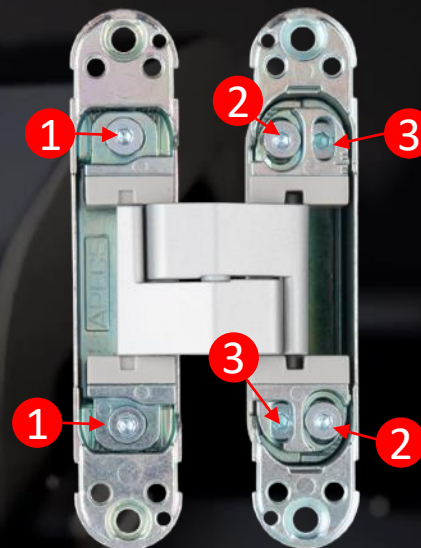

НОВИНКА

ПЕТЛЯ ВРЕЗНАЯ APECS 115*23-3D-Z (R11,5) (B2B)

Код товара – 32702
CRM – матовый хром

Код товара – 32796
BLM – матовый черный

Комплектация:

петля – 2 шт.,
декоративные накладки – 8 шт.,
саморезы INOX ST 5*30 – 8 шт.,
ключ для регулировки – 1 шт.

5
Лет
гарантии

Петля для дверей без четверти и с четвертью

- Благодаря толщине 4 мм. подходит для установки в алюминиевую коробку
- Глубина врезки в коробку до 20,5 мм.
- Три полностью независимые регулировки:
 - регулировка притвора +/- 1 мм. **1**;
 - регулировка по вертикали +/- 2 мм. **2**;
 - регулировка по горизонтали +/- 1,5 мм. **3**

ПЕТЛЯ ВРЕЗНАЯ APECS 110*30-3D-Z (R15) (B2B)

НОВИНКА

Код товара – 32701
CRM – матовый хром

Код товара – 32795
BLM – матовый черный

Комплектация:

петля – 2 шт.,
декоративные накладки – 8 шт.,
саморезы INOX ST 5*30 – 8 шт.,
саморезы INOX ST 4*25 – 16 шт.,
ключ для регулировки – 1 шт.

5
Лет
гарантии

Петля для дверей без четверти

- Дополнительные точки фиксации обеспечивают надежное крепление накладки к корпусу петли
- Глубина врезки в коробку до 20 мм.
- Три полностью независимые регулировки:
 - регулировка притвора +/- 1 мм. **1**;
 - регулировка по вертикали +/- 2 мм. **2**;
 - регулировка по горизонтали +/- 1,5 мм. **3**