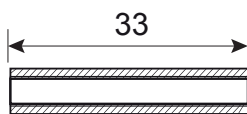

## Замок врезной Апекс 1823

M4x50mm  
4 шт.

Втулка  
стяжки, 4 шт.

M4x12mm  
4 шт.

Винт  
фиксации  
2 шт.