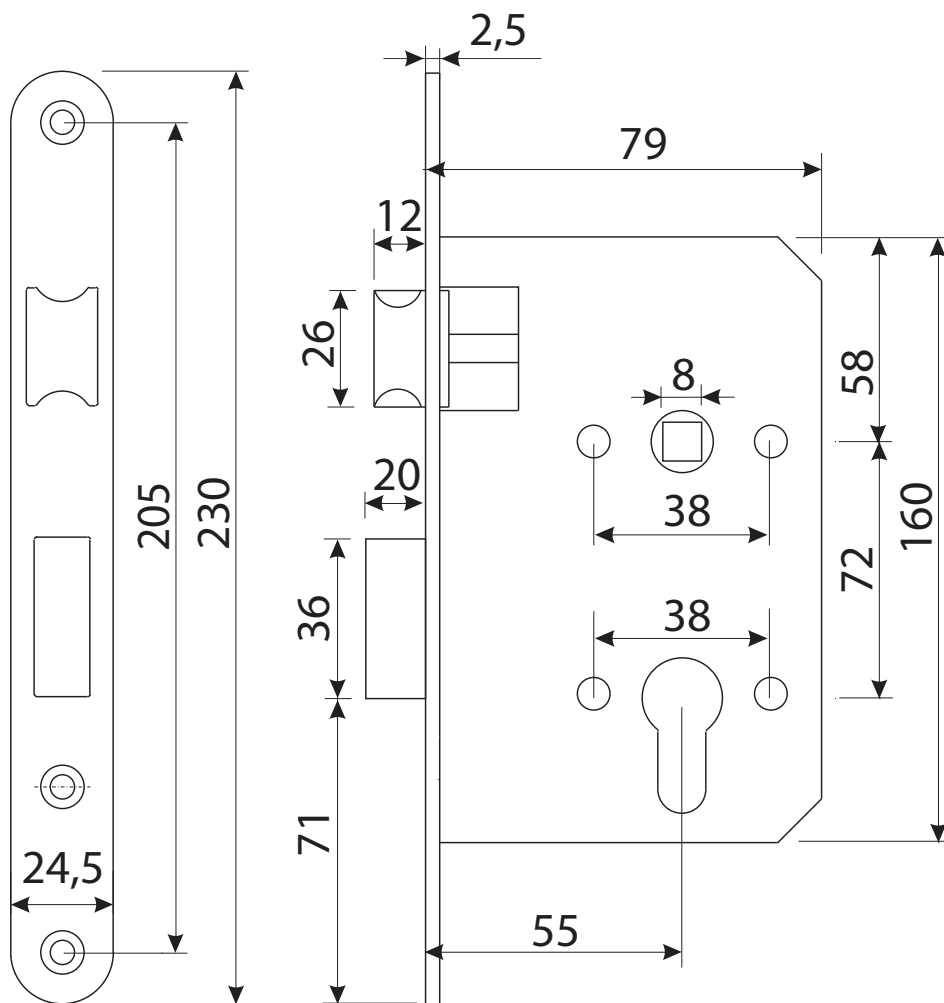

## Замок врезной Апекс 1823

## Замок врезной Апекс 1823

M4x50mm  
4 шт.

Втулка  
стяжки, 4 шт.

M4x12mm  
4 шт.

Винт  
фиксации  
2 шт.