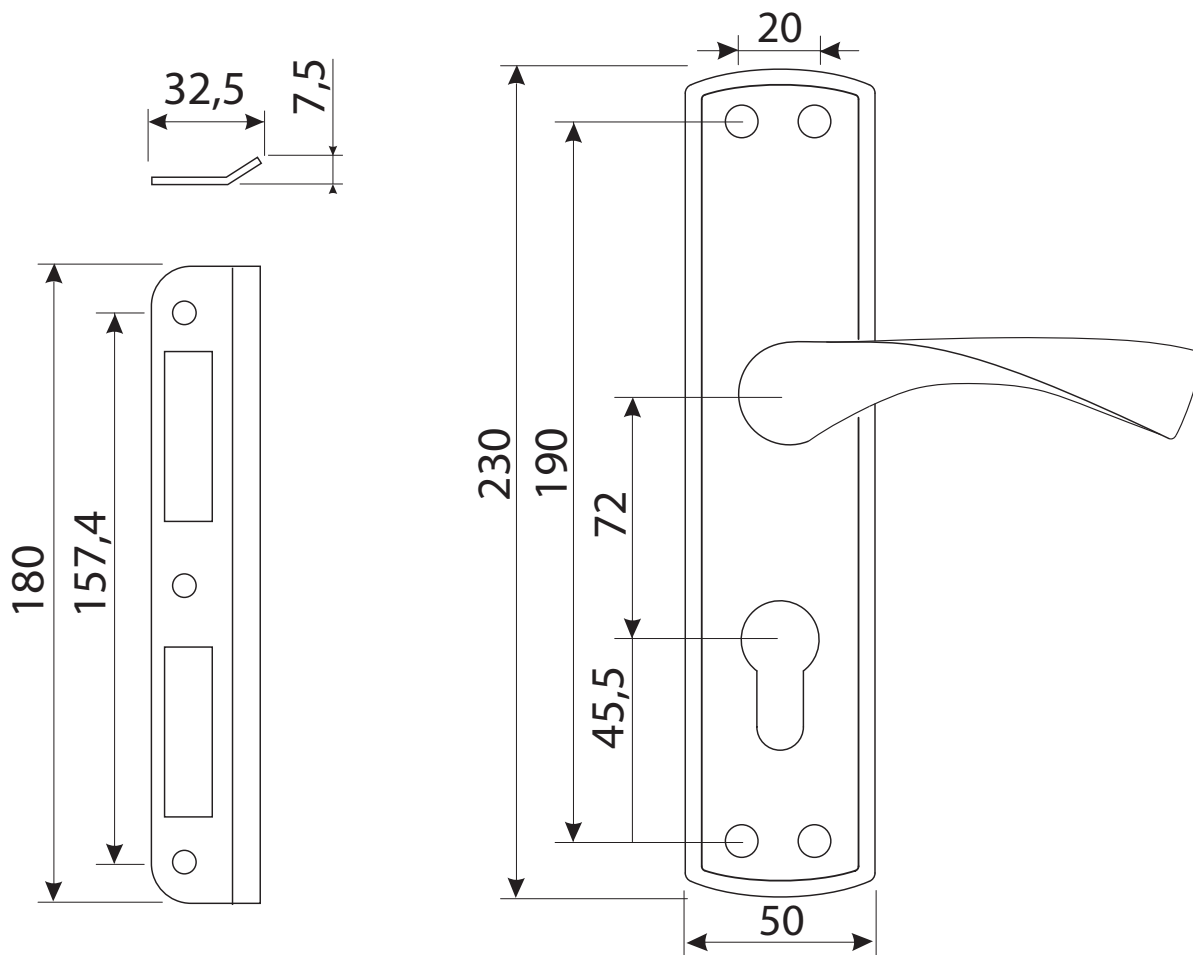

## Замок врезной Апекс 1823

## Замок врезной Апекс 1823

M4x50mm  
4 шт.

Втулка  
стяжки, 4 шт.

M4x12mm  
4 шт.

Винт  
фиксации  
2 шт.