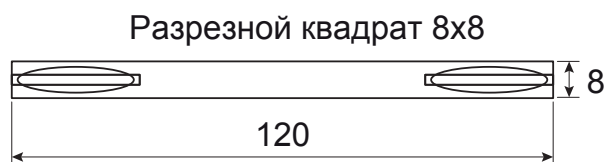

## Замок врезной Апекс 1823

M4x50mm  
4 шт.

Втулка  
стяжки, 4 шт.

M4x12mm  
4 шт.

Винт  
фиксации  
2 шт.