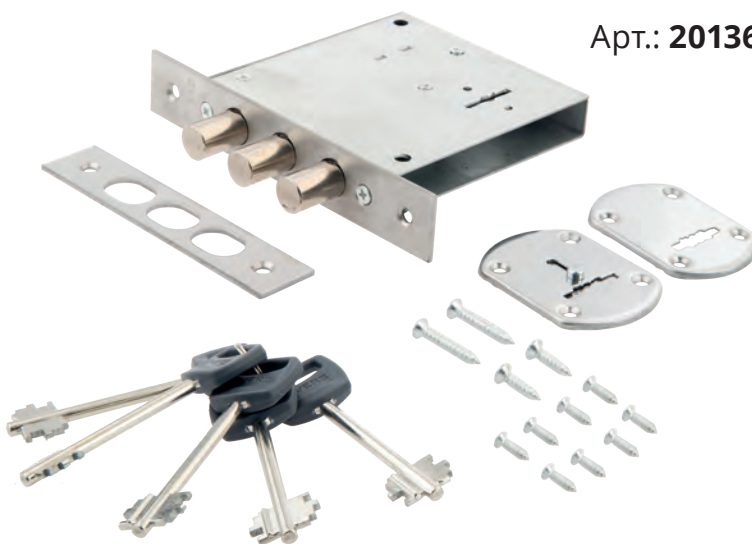

Замок врезной сувальдный **R34/S6** (5 keys, shank 45mm)

Предназначен для установки на стальные и деревянные двери жилых, общественных и производственных помещений.

Ответная планка и накладки входят в комплект

ТЕХНИЧЕСКИЕ ХАРАКТЕРИСТИКИ:

- назначение – входные двери;
- подходит для левых и правых дверей;
- количество сувальд – 6;
- цвет – хром (CR);
- материал ответной планки – нержавеющей сталь;
- количество ригелей – 3;
- вылет ригелей – 22;
- бэксет – 78,5;
- длина шейки ключа – 45 мм.

КОМПЛЕКТАЦИЯ:

- корпус замка – 1 шт.;
- ключи – 5 шт.;
- ответная планка – 1 шт.;
- декоративные накладки на ключевину – 2 шт.;
- комплект крепежа – 1 шт.;
- инструкция – 1 шт.

УПАКОВКА:

- индивидуальная упаковка – пакет;
- биг-бокс – 30 шт.